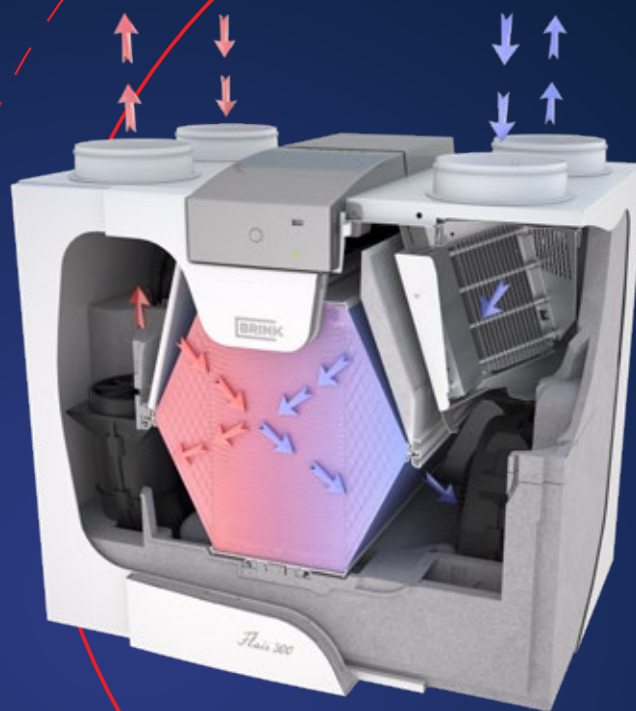

- Brink Home. Online bedienen en aansturen via App of webportal met telefoon, tablet of computer.
- Modbus. Eenvoudig koppelen met gebouwbeheersystemen.

Nog meer comfort en gezondheid

Voor de Flair is een compleet programma accessoires beschikbaar zoals een naverwarmer, een montagestoel, geluiddempers, luchtverdeelsystemen en regelmogelijkheden. De beschikbare regelingen zijn divers. Kies voor handmatige of volledig automatische bediening op basis van CO₂, tijd of luchtvochtigheid, voor de hele woning of per zone. Maak daarbij het wonen nóg comfortabeler en gezonder door de Flair te combineren met:

- Bevochtiging. Verbeter de vochtbalans in huis met de Evap of de enthalpiewisselaar.
- Reiniging. Filter de binnenkomende buitenlucht met fijnstoffilters, koolstoffilters en/of de Pure induct.
- Ventilatie met WTW zonder toevoerkanalen. Pas vooral in bestaande bouw het Multi Air Supply systeem toe.

Brink-filters

Brink heeft voor elke situatie een filteroplossing beschikbaar. Gebruik voor het beste resultaat originele Brink-filters en zorg zo voor excellente lucht in huis. De Brink-filters zijn eenvoudig te bestellen via www.brinkairshop.nl.

De voordelen op een rij

- **Blinkt uit qua prestaties**
- **Compact formaat**
- **Eenvoudig te installeren en servicen**
- **Standaard voorzien van Brink Home**
- **Compleet assortiment voor de meest excellente lucht**
- **Altijd schone lucht door de juiste filtering**

Technische gegevens Flair-range ¹⁾

Type	Flair 200	Flair 300	Flair 400	Flair 450	Flair 600
Ventilatiecapaciteit maximaal	200 (225 ²⁾) m³/h	300 m³/h	400 m³/h	450 m³/h	600 m³/h
SPI EN-13141-7	0,17 W/m³/h	0,14 W/m³/h ³⁾	0,17 W/m³/h ³⁾	0,20 W/m³/h	0,25 W/m³/h
Temperatuurrendement EN-13141-7	92%	93,7% ³⁾	92,1% ³⁾	92,3%	91,5%
Afmeting kanaalafsluiting	Ø 125 mm	Ø 160 mm	Ø 180 mm	Ø 200 mm	Ø 200 mm
Afmetingen versie 4b, L/R (H x B x D)	650 x 600 x 455 mm	650 x 750 x 560 mm	650 x 750 x 560 mm	800 x 850 x 680 mm	800 x 850 x 680 mm
Afmetingen versie 2b/2o, L/R (H x B x D)	-	710 x 750 x 560 mm	710 x 750 x 560 mm	-	-

¹⁾ Alleen bij originele Brink-filters

²⁾ Toestelcapaciteit afhankelijk van situatie in te zetten tot 225 m³/h waarbij het gebruik van kanalen van Ø 160 mm in dat geval sterk is aan te bevelen

³⁾ Enthalpiewisselaar EN-13141-7 Flair 300: 0,16 W/m³/h en 82,3%; Flair 400: 0,17 W/m³/h en 80,5%